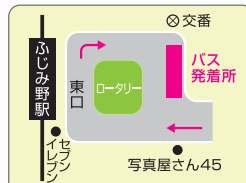

周辺拡大図

砂塚橋を渡ってすぐ右折

砂塚橋の手前を左折

無料送迎バス運行

下記日程で無料送迎バスを運行いたします。

東武東上線「ふじみ野駅東口」発

日祝
のみ運行しております。
詳しくはお問合せください。

運行時間	午前	9:00	10:00	11:00
	午後	1:30	2:30	3:30