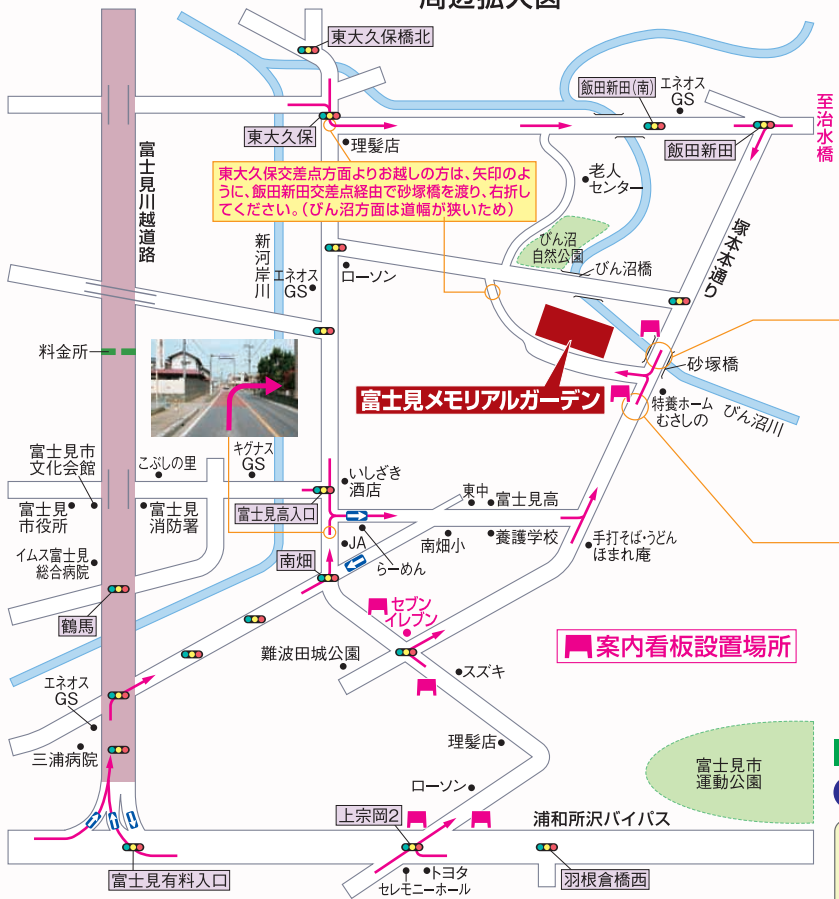

■お問い合わせは通話料無料(ケータイからも無料)

フリーコール 0120-440-191

※ご見学会開催期間以外は当社係員は現地に常駐しておりませんので、ご見学を希望される方は上記までご連絡下さるようお願い申し上げます。

所在地	埼玉県富士見市大字東大久保字蛭沼 3 8 4 3 - 4
交通	<p>関越自動車道、所沢I.Cから 約15分</p> <p>国道254号線 藤久保交差点から 約9分</p> <p>富士見川越有料道路 鶴馬交差点 約5分</p> <p>浦和所沢バイパス 上宗岡2交差点 約5分</p> <p>首都高速道5号線 浦和南I.Cから 20分 与野I.Cから 約15分</p> <p>東武東上線池袋駅より</p> <p>・急行26分 ふじみ野駅から 車・タクシーで約7分</p>

周辺拡大図

砂塚橋を渡ってすぐ右折

砂塚橋の手前を左折

無料送迎バス運行

下記日程で無料送迎バスを運行いたします。

東武東上線「ふじみ野駅東口」発

日祝
のみ運行しております。
詳しくはお問合せください。

運行時間	午前	9:00	10:00	11:00
	午後	1:30	2:30	3:30