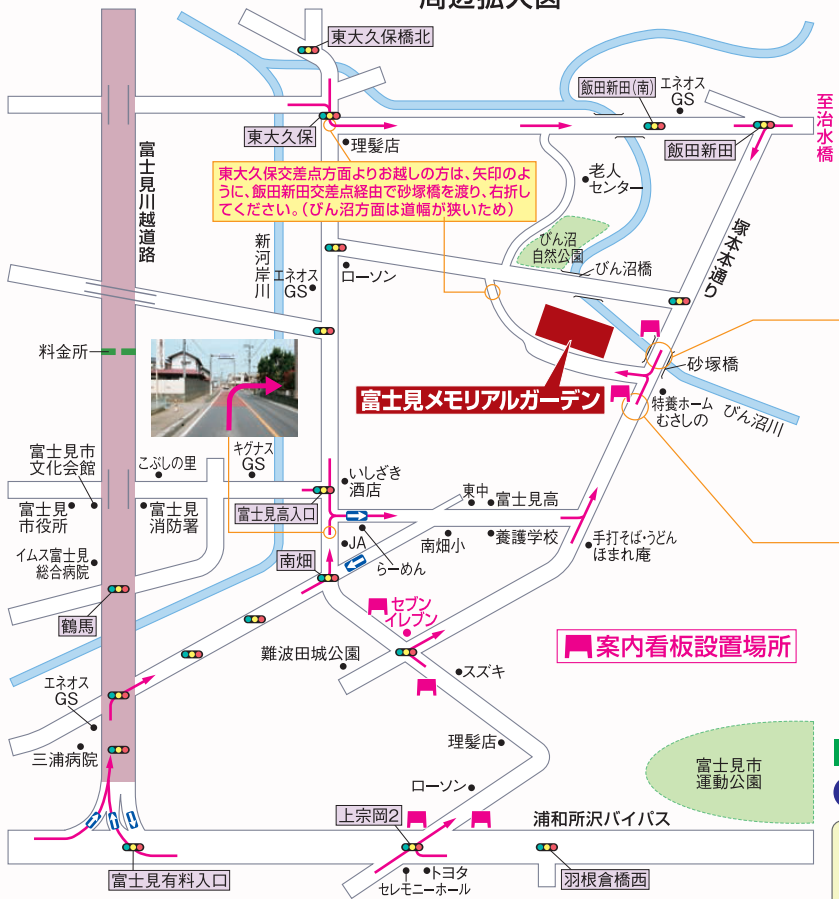

■お問い合わせは通話料無料(ケータイからも無料)

**フリーコール 0120-440-191**

※ご見学会開催期間以外は当社係員は現地に常駐しておりませんので、ご見学を希望される方は上記までご連絡下さるようお願い申し上げます。

|     |   |
|-----|---|
| 所在地 | 埼玉県富士見市大字東大久保字蛭沼 3 8 4 3 - 4  |
| 交通  | <ul style="list-style-type: none"> <li>■関越自動車道、所沢I.Cから 約15分</li> <li>■国道254号線 藤久保交差点から 約9分</li> <li>■富士見川越有料道路 鶴馬交差点 約5分</li> <li>■浦和所沢バイパス 上宗岡2交差点 約5分</li> <li>■首都高速道5号線 浦和南I.Cから 20分 与野I.Cから 約15分</li> <li>■東武東上線池袋駅より             <ul style="list-style-type: none"> <li>・急行26分 ふじみ野駅から 車・タクシーで約7分</li> </ul> </li> </ul> |

周辺拡大図

砂塚橋を渡ってすぐ右折

砂塚橋の手前を左折

無料送迎バス運行

下記日程で無料送迎バスを運行いたします。

東武東上線「ふじみ野駅東口」発

|    |    |    |    |
|----|----|----|----|
| 3月 | 土  | 日  | 祝  |
| 6  | 7  | 13 | 14 |
| 20 | 21 | 22 | 27 |
| 28 |    |    |    |
| 4月 | 土  | 日  | 祝  |
| 3  | 4  | 10 | 11 |
| 17 | 18 | 24 | 25 |
| 29 |    |    |    |
| 5月 | 土  | 日  | 祝  |
| 1  | 2  | 3  | 4  |
| 5  |    |    |    |

|      |    |      |       |       |
|------|----|------|-------|-------|
| 運行時間 | 午前 | 9:00 | 10:00 | 11:00 |
|      | 午後 | 1:30 | 2:30  | 3:30  |

インターロック株式会社

〒141-0021 東京都品川区上大崎3-8-5  
 TEL (03) 3440-1407 FAX (03) 3440-1446  
<http://ir-reien.jp>