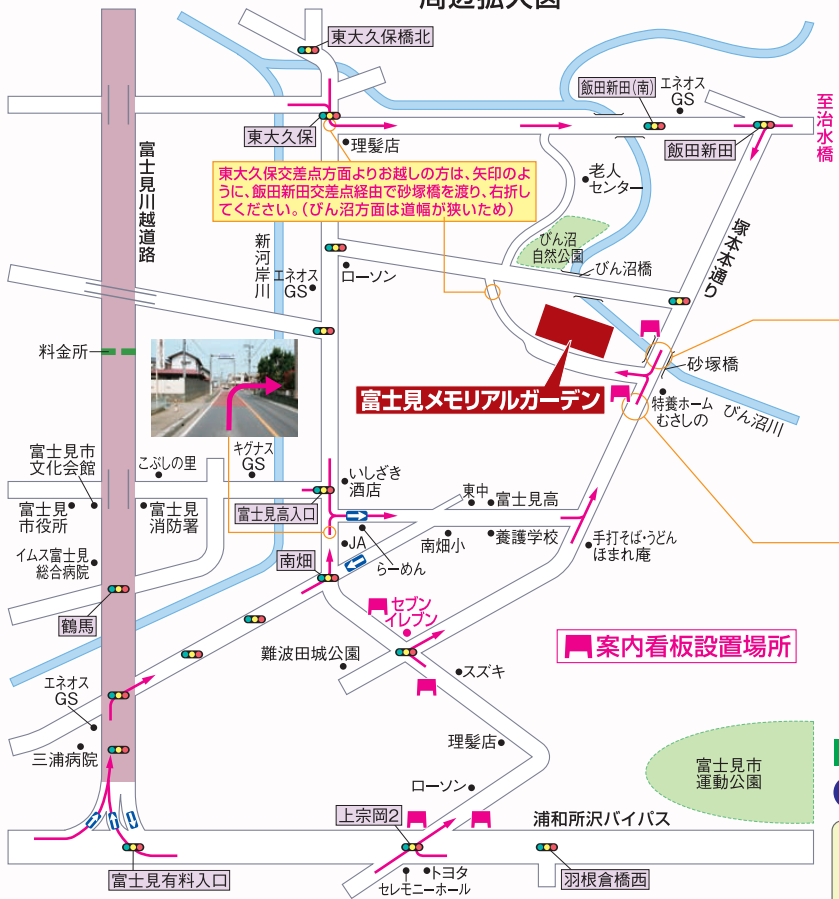

■お問い合わせは通話料無料(ケータイからも無料)

フリーコール 0120-440-191

※ご見学会開催期間以外は当社係員は現地に常駐しておりませんので、ご見学を希望される方は上記までご連絡下さるようお願い申し上げます。

所在地	埼玉県富士見市大字東大久保字蛭沼3843-4
交通	<ul style="list-style-type: none"> ■関越自動車道、所沢I.Cから 約15分 ■国道254号線 藤久保交差点から 約9分 ■富士見川越有料道路 鶴馬交差点 約5分 ■浦和所沢バイパス 上宗岡2交差点 約5分 ■首都高速道5号線 浦和南I.Cから 20分 与野I.Cから 約15分 ■東武東上線池袋駅より <ul style="list-style-type: none"> ・急行26分 ふじみ野駅から 車・タクシーで約7分

周辺拡大図

砂塚橋を渡ってすぐ右折

砂塚橋の手前を左折

無料送迎バス運行

下記日程で無料送迎バスを運行いたします。

東武東上線「ふじみ野駅東口」発

運行時間	午前 9:00	10:00	11:00
午後	1:30	2:30	3:30

3月	土	日	祝
6	7	13	14
20	21	22	27
28			
4月	土	日	祝
3	4	10	11
17	18	24	25
29			
5月	土	日	祝
1	2	3	4
5			