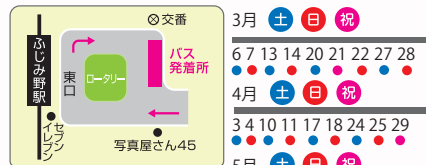

周辺拡大図

砂塚橋を渡ってすぐ右折

砂塚橋の手前を左折

無料送迎バス運行

下記日程で無料送迎バスを運行いたします。

東武東上線「ふじみ野駅東口」発

|    |    |    |    |
|----|----|----|----|
| 3月 | 土  | 日  | 祝  |
| 6  | 7  | 13 | 14 |
| 20 | 21 | 22 | 27 |
| 28 |    |    |    |
| 4月 | 土  | 日  | 祝  |
| 3  | 4  | 10 | 11 |
| 17 | 18 | 24 | 25 |
| 29 |    |    |    |
| 5月 | 土  | 日  | 祝  |
| 1  | 2  | 3  | 4  |
| 5  |    |    |    |