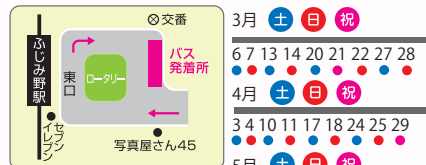

周辺拡大図

砂塚橋を渡ってすぐ右折

砂塚橋の手前を左折

無料送迎バス運行

下記日程で無料送迎バスを運行いたします。

東武東上線「ふじみ野駅東口」発

運行時間	午前 9:00	10:00	11:00
午後	1:30	2:30	3:30

3月	土	日	祝
6	7	13	14
20	21	22	27
28			
4月	土	日	祝
3	4	10	11
17	18	24	25
29			
5月	土	日	祝
1	2	3	4
5			